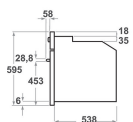

## PRODUKTINFORMASJON

Produktgruppe	Ovn
Handelsbetegnelse	KOTSP 60602
Hovedfarge på produktet	Rustfritt
Konstruksjonstype	Bygg-inn
Betjeningstype	Mekanisk og elektronisk
Type betjeningsinnstillinger og varselenheter	-
Er noen av betjeningskontrollene til koketoppen integrert?	Nei
Hvilke koketopper kan kontrolleres?	-
Automatiske programmer	Ja
Strøm	16
Spenning	220-240
Frekvens	50/60
Lengden på strømledningen	90
Støpseltype	Nei
Dybde med 90 graders åpen dør	-
Høyde på produktet	595
Bredde på produktet	595
Dybde på produktet	561
Minste nisjehøyde	0
Minste nisjebredde	0
Nisjedybde	0
Nettvekt	40.9
Anvendbart volum (i ovnen)	73
Integrert rengjøringsystem	Pyrolyse
Rister	1
Brett	3