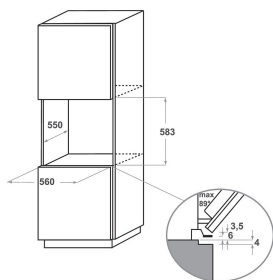

## PRODUKTINFORMASJON

Produktgruppe	Ovn
Handelsbetegnelse	KOTSP 60602
Hovedfarge på produktet	Rustfritt
Konstruksjonstype	Bygg-inn
Betjeningstype	Mekanisk og elektronisk
Type betjeningsinnstillinger og varselenheter	-
Er noen av betjeningskontrollene til koketoppen integrert?	Nei
Hvilke koketopper kan kontrolleres?	-
Automatiske programmer	Ja
Strøm	16
Spenning	220-240
Frekvens	50/60
Lengden på strømledningen	90
Støpseltype	Nei
Dybde med 90 graders åpen dør	-
Høyde på produktet	595
Bredde på produktet	595
Dybde på produktet	561
Minste nisjehøyde	0
Minste nisjebredde	0
Nisjedybde	0
Nettvekt	40.9
Anvendbart volum (i ovnen)	73
Integrert rengjøringsystem	Pyrolyse
Rister	1
Brett	3