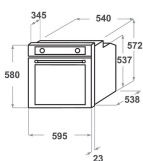

## PRODUKTINFORMASJON

Produktgruppe	Ovn
Handelsbetegnelse	KOTSP 60602
Hovedfarge på produktet	Rustfritt
Konstruksjonstype	Bygg-inn
Betjeningstype	Mekanisk og elektronisk
Type betjeningsinnstillinger og varselenheter	-
Er noen av betjeningskontrollene til koketoppen integrert?	Nei
Hvilke koketopper kan kontrolleres?	-
Automatiske programmer	Ja
Strøm	16
Spenning	220-240
Frekvens	50/60
Lengden på strømledningen	90
Støpseltype	Nei
Dybde med 90 graders åpen dør	-
Høyde på produktet	595
Bredde på produktet	595
Dybde på produktet	561
Minste nisjehøyde	0
Minste nisjebredde	0
Nisjedybde	0
Nettvekt	40.9
Anvendbart volum (i ovnen)	73
Integrert rengjøringsystem	Pyrolyse
Rister	1
Brett	3