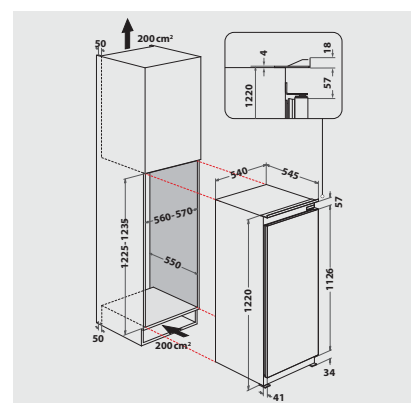

ZUBEHÖR

- 1 Eierleiste (6 Eier)

¹ Energieeffizienzklassen-Spektrum von A+++ bis D