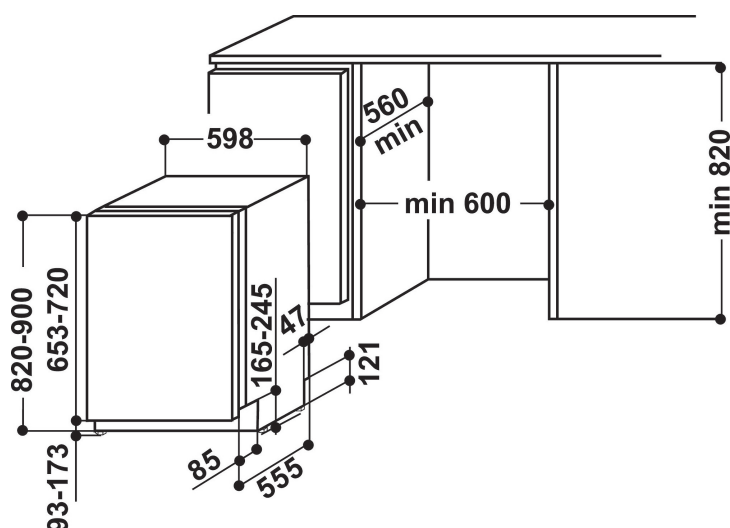

WIO 3033 DEL

12NC: 859991016790

Codice EAN: 8003437205163

Whirlpool

SENSING THE DIFFERENCE

- Tipo di installazione: Incasso
- Classe energetica A+++
- 14 coperti
- Tecnologia 6° SENSO
- Silenziosità: 43 dB(A)
- 9.5 lt per ciclo (2660 lt annui)
- Tecnologia PowerDry
- Tecnologia PowerClean PRO
- PowerClean PRO
- Lava & Asciuga 1 ora
- Terzo Cestello: Yes, flexible + handle inox
- Filtro autopulente
- Partenza ritardata 1-12 h
- Silenzioso
- FlexiSpace
- Cesto superiore regolabile in altezza e removibile
- Multizona

Lavastoviglie da incasso Whirlpool: colore inox, grande capienza - WIO 3033 DEL

Caratteristiche di questa lavastoviglie da incasso Whirlpool: color inox. Classe energetica A+++ , per consumi ridotti di energia elettrica. Piedini regolabili in altezza per una stabilità perfetta su ogni superficie. Tecnologia innovativa che garantisce un funzionamento super silenzioso, per un elettrodomestico senza rumori. Eccellente capacità di pulizia per risultati di lavaggio ideali.

PowerDry

Asciugatura perfetta senza aloni. PowerDry è l'esclusiva tecnologia Whirlpool che assicura una perfetta asciugatura di tutte le stoviglie. Un circuito chiuso cattura l'umidità della cavità, favorendone la trasformazione in acqua e relativa espulsione.

Terzo Cesto flessibile

Il terzo cesto flessibile è perfetto per posizionare le posate e gli utensili e permette di caricare facilmente le stoviglie nel cesto superiore.

Opzione Multizona

Il mezzocarico intelligente che permette di scegliere dove effettuare il lavaggio: cestello superiore, per un carico ridotto composto da stoviglie delicate e poco sporche; cestello inferiore, per pentole particolarmente sporche.

14 coperti

Tutto lo spazio di cui hai bisogno. Questa lavastoviglie Whirlpool offre 14 coperti per goderti tutto lo spazio di cui hai bisogno.

Silenziosa

Prestazioni silenziose. La tua lavastoviglie Whirlpool è stata pensata per garantire risultati di lavaggio perfetti mantenendo la rumorosità ai livelli più bassi possibili.

PowerCleanPro

Garantisce piatti perfettamente puliti senza prelavaggio, con il 30% di forza pulente in più, per rimuovere anche lo sporco ostinato. Inoltre i supporti laterali che delimitano la zona PowerClean offrono fino al 30% di spazio in più per migliorare la gestione dello spazio interno.

Efficienza energetica A+++

Le lavastoviglie Whirlpool in classe energetica A+++ garantiscono la migliore efficienza raggiungendo il traguardo dei minori consumi.

Partenza ritardata

Creata su misura per te. L'opzione Partenza Ritardata permette di scegliere l'orario migliore in cui far partire il lavaggio una volta caricata la lavastoviglie. Praticità e risparmio in ogni momento della giornata.