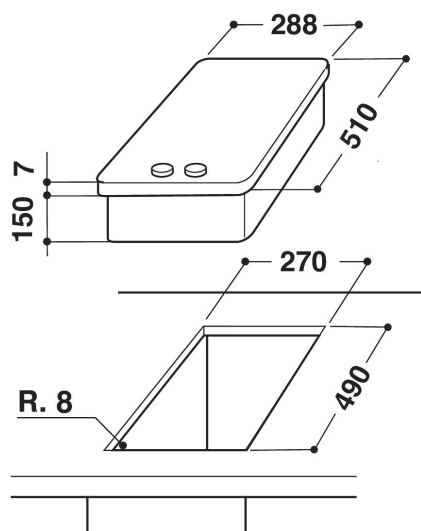

AKT 326/IX

12NC: 859432601000

Code EAN: 8003437809323

Whirlpool

SENSING THE DIFFERENCE

Plaque de cuisson Whirlpool: 1 feu électrique - AKT 326/IX

Cette plaque de cuisson Whirlpool présente les caractéristiques suivantes : alimentation électrique.

Acier Inox

Pour donner un look actuel à votre cuisine.

Commandes frontales

Les boutons de commande, de saisie facile, sont situés sur un panneau de commande frontal très pratique.

- Bouton On/Off
- Commande Front
- Plaque de cuisson 30 cm
- Commande mécanique
- Table de cuisson en inox
- Cordon d'alimentation inclus
- Une taque électrique
- 1 Poêle à frire 1600 W
- Dimensions (HxLxP): 10x290x510 mm
- Dimensions de la niche HxLxP: 150x270x490 mm
- Puissance de raccordement: 1600 W
- Tension: 230 V

AKT 326/IX

12NC: 859432601000

Code EAN: 8003437809323

Whirlpool

SENSING THE DIFFERENCE

CARACTERISTIQUES PRINCIPALES

Groupe de produit	Table de cuisson
Type de construction	Encastrable
Type de commande	Mécanique
Types de dispositifs de réglage et d'alarme	-
Nombre de brûleurs	0
Nombre de foyers électriques	1
Nombre de plaques électriques	1
Nombre de plaques radiantes	0
Nombre de plaques halogènes	0
Nombre de plaques à induction	0
Nombre de zones de chauffe-plat électriques	0
Emplacement du bandeau de commande	Front
Matériau de base de la surface	Inox
Couleur principale du produit	Inox
Puissance de raccordement	1600
Puissance de raccordement au gaz	0
Type de gaz	-
Intensité	-
Tension	230
Fréquence	50
Longueur du cordon électrique	-
Type de prise	Non
Raccordement au gaz	-
Largeur du produit	290
Hauteur du produit	10
Profondeur du produit	510
Hauteur minimale de la niche d'encastrement	150
Largeur minimale de la niche d'encastrement	270
Profondeur de la niche d'encastrement	490
Poids net	6
Programmes automatiques	Non