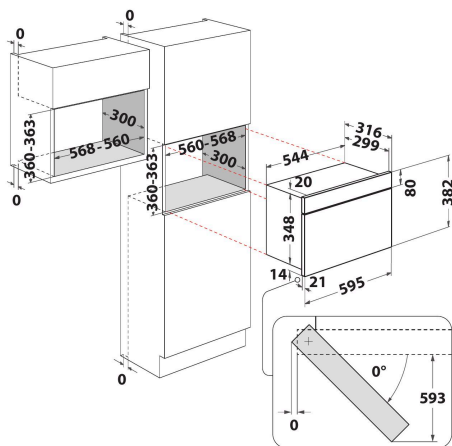

# AMW 4900/NB

12NC: 859991582750

Штрих-код (EAN) код: 8003437396410

Whirlpool

SENSING THE DIFFERENCE

- Об'єм камери 22 л
- Турбо старт: швидкий розігрів їжі
- Турбо розморозка: швидкий розігрів
- 750 мікрохвильова піч (В)
- Діаметр поворотного столу - 25 см.
- Максимальний діаметр посуду: 280 мм
- Фронтальна вентиляція
- Відкриття з бокової сторони
- 1 режим приготування: Мікрохвилі
- Потужність підключення: 1300 Вт
- Цифровий LED дисплей з буквами зеленого кольору (G2)
- Блокування панелі управління
- 4 рівень/рівні(-в) потужності
- 3D Система розповсюдження хвиль
- Габарити (ВхШхГ): 382x595x320 мм
- 750 W, 4 Рівні потужності мікрохвильової печі