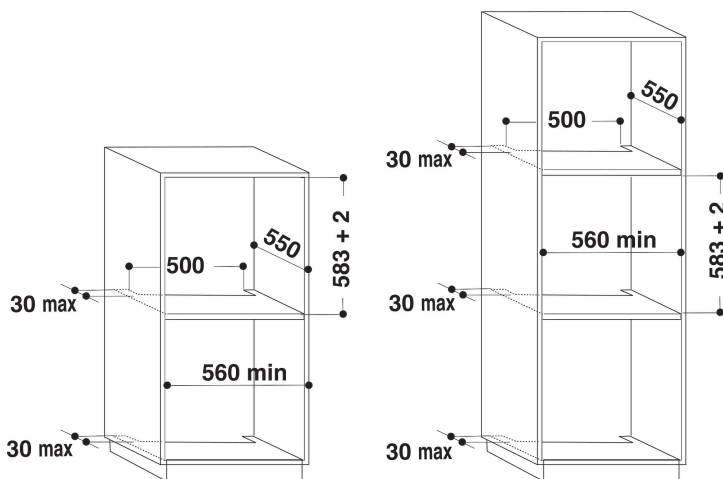

- SmartClean
- Clasă energetică A
- Cavitate 65 litri
- Funcția Decongelare
- Grill
- Interior emailat ușor de curățat
- Funcție Turbo Grill
- Funcție Produse de patiserie
- Preparare convențională
- Mâner metalic
- Numărul geamurilor ușii: 2
- Mâner proeminent
- Dezactivare temporizator
- Grill 1400 W
- 1 grătar
- 2Tăvițe
- Programator mecanic