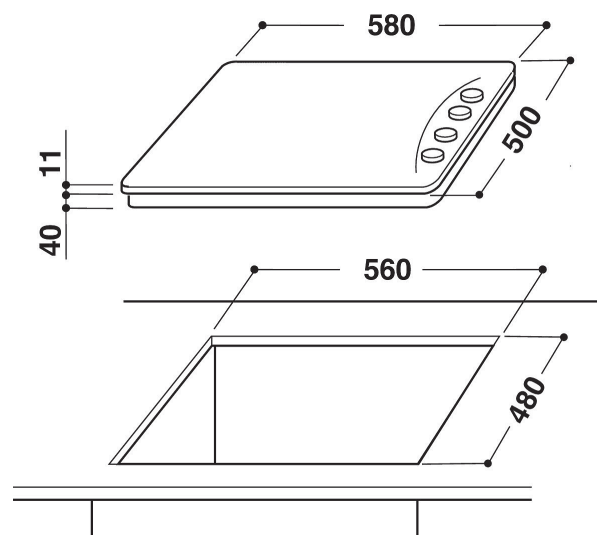

Pentru aspectul modern al bucătăriei tale.

Comenzi laterale

Design practic. Modern, frumos și practic: comenzile laterale ale acestei plite Whirlpool au un design care oferă un plus de eleganță bucătăriei tale.

- Suporturi pentru cratițe email
- Dispozitiv de siguranță electromagnetic pentru fiecare arzător
- Selectoare Negru
- Grătare 2 Rectangular N.1 Rod iron
- Lateral Comenzi
- Plită 60 cm
- Buton de comandă mecanic
- Tip de aprindere: buton
- Arzătoare 4
- Arzătoare 4: 1 Rapid 3000 arzător W, 1 Semi-rapid 1650 arzător W, 1 Semi-rapid 1650 arzător W și 1 Auxiliar 1000 arzător W.
- Cablu de alimentare inclus
- Dimensiuni ÎxLxA: 40x590x520 mm
- Dimensiuni nișă ÎxLxA: 30x560x480 mm
- Tensiune: 230 V

AKM 226 IX

12NC: 857122610500

Codul GTIN (EAN): 8003437930959

Whirlpool

SENSING THE DIFFERENCE

MAIN FEATURES

Grup de produse	Plita
Tipul de construcție	Incorporabil
Tip de control	Mecanic
Tipul de control al setărilor	-
Număr de arzătoare pe gaz	4
Număr de zone de gătit electrice	0
Număr de zone electrice	0
Număr de zone cu vitroceramica	0
Număr de zone cu halogen	0
Număr zone pe inducție	0
Număr de zone cu încălzire electrică	0
Localizare a panoului de control	Lateral
Materialul suprafeței de bază	Inox
Culoarea principală a produsului	Inox
Conectarea electrică (W)	0
Rating pentru conectarea la gaz (W)	7300
Tip de gaz	G20
Curent (A)	0,6
Tensiune (V)	230
Frecvență (Hz)	50
Lungimea cablului de alimentare electrică (cm)	85
Tip de conectare	Fara
Conexiune gaz	Cilindric
Lățimea produsului	590
Înălțimea produsului	40
Adâncimea produsului	520
Înălțime minimă a nișei	30
Lățime minimă a nișei	560
Adâncime nișă	480
Greutate netă (kg)	7.3
Programe automate	Fara