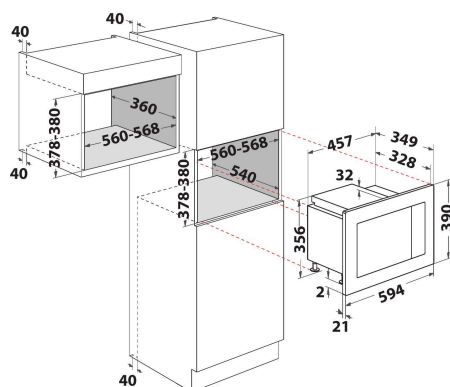

WMF200G NB

12NC: 859991591580

GTIN (EAN) kodas: 8003437605956

Whirlpool

SENSING THE DIFFERENCE

- Ertmė 20 l
- „Jet Start“: greitas maisto pašildymas
- „Jet Defrost“: greitas pašildymas
- Šilumos palaikymas
- Kildinimo funkcija
- 800 W mikrobangų krosnelė
- 25 cm lėkštė
- Didžiausias lėkštės skersmuo: 270 mm
- Atidarymas į šoną
- 2 gaminimo metodai: mikrobangos, grilis
- Lengvo valymo technologija
- Automatinės programos
- Galia: 1200 W
- Kvarcinis grilis
- 1000 W grilio galia
- Vaikų užraktas
- 6 galios lygiai