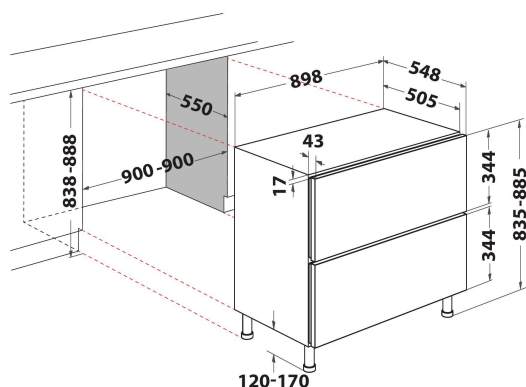

KCBDX 88900

12NC: 859991536690

EAN-code: 8003437230226

KitchenAid

BELANGRIJKSTE KENMERKEN

Productgroep	Koelkast
Productnaam	KCBDX 88900
EAN-code	8003437230226
Uitvoering	built-in
Type installatie	Inbouw
Type besturing	Elektronisch
Type bedienings- en signaleringselementen	n.v.t
Belangrijkste kleur van het product	Wit
Aansluitwaarde (W)	70
Stroom	0,4
Spanning	220-240
Frequentie	50
Lengte elektriciteits snoer	183
Type stekker	Schuko
Netto-inhoud	148
Aantal sterren	n.v.t
Aantal afzonderlijke koelsystemen	1
Hoogte van het product	835
Breedte van het product	900
Diepte van het product	547
Diepte met 90° geopende deur	1447
Maximaal instelbare hoogte	0
Nettogewicht	55
Deurscharnier	n.v.t

TECHNISCHE KENMERKEN

Instelbare temperatuur	Nee
Alarmsignaal bij storing	Geen signaal
Ontdooiingsproces koelgedeelte	Automatisch
Snelkoelschakelaar	n.v.t
Interne ventilator koelgedeelte	Nee
Legborden voor flessen	n.v.t
Vergrendelbare deur	-
Aantal legborden in koelcompartiment	N/A
Aantal verstelbare legborden in koelcompartiment	N/A
Materiaal van de legborden	n.v.t
Thermometer in koelgedeelte	Geen