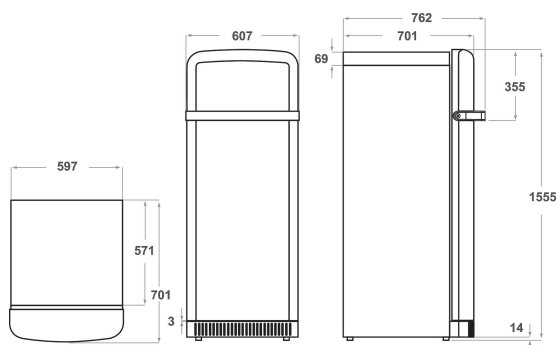

KCFME 60150L

12NC: 851302696000

EAN-nummer: 8003437042171

KitchenAid

PRODUKTEGENSKABER

Produktgruppe	Køleskab
Modelbetegnelse	KCFME 60150L
EAN-nummer	8003437042171
Installation	freestanding
Installation	Fritstående
Betjeningstype	Elektronisk
Display- og betjeningstype	Digit
Primærfarve	Red
Tilslutningseffekt	80
El-tilslutning (A)	16
Elementspænding	220-240
Frekvens	50
Længde på elledning	245
Stiktype	Schuko
Samlet nettokapacitet	230
Stjernemærkning	4
Antal uafhængige kølesystemer	1
Højde	1500
Bredde	600
Dybde	800
Dybde med åben dør 90 grader	-
Maksimal regulering af stilleben	0
Nettovægt	71.03
Dørhængsling	Venstrehængt

TEKNISKE EGENSKABER

Justerbar temperatur	Ja
Advarselssignal/funktionsfejl	Visuel og akustisk
Afrimning af køl	Automatisk
Hurtig nedkølingsfunktion	Nej
Ventileret køl	Ja
Flaskehylde	Nej
Låsbar dør	-
Antal hylder i køleskab	3
Antal justerbare hylder i køleskab	2
Hyldemateriale	Glass With Profile
Temperaturdisplay, køleskab	Digital