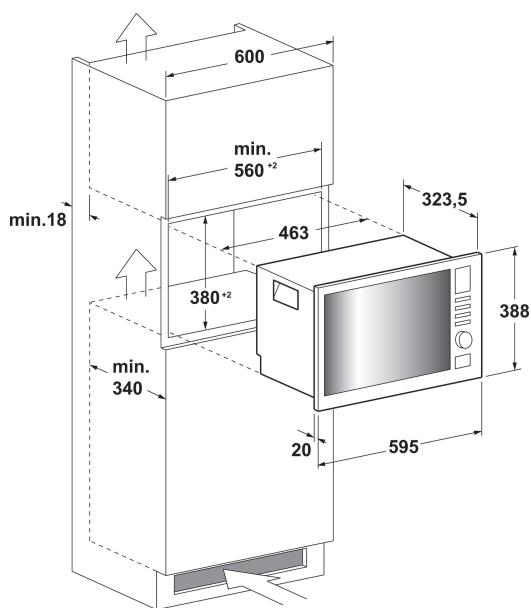

MWI 121.2 X

12NC: F102856

EAN-nummer: 8050147028568

PRODUKTEGENSKABER

| | |
|----------------------------|---------------|
| Produktgruppe | Mikrobølgeovn |
| Modelbetegnelse | MWI 121.2 X |
| Primærfarve | Rustfri |
| Mikrobølgeovnstype | Mikrobølgeovn |
| Installation | Indbygning |
| Betjeningstype | Elektronisk |
| Display- og betjeningstype | Digit |
| Grillfunktion | Nej |
| Crisp | Nej |
| Steam | Nej |
| Tilberedning med varmluft | Nej |
| Ur | Ja |
| Automatikprogrammer | Ja |
| Højde | 388 |
| Bredde | 594 |
| Dybde | 344 |
| Minimums indbygningshøjde | 378 |
| Minimums indbygningsbredde | 560 |
| Indbygningsmål, dybde | 340 |
| Nettovægt | 14.5 |
| Kapacitet | 20 |
| Drejetallerken | Ja |
| Diameter på drejetallerken | 245 |
| Rengøring i ovnrums | Nej |

TEKNISKE EGENSKABER

| | |
|-----------------------------|------------------|
| El-tilslutning (A) | 10 |
| Elementspænding | 230 |
| Frekvens | 50 |
| Længde på elledning | 100 |
| Stiktype | Schuko |
| Timer | Ja |
| Grilleffekt | 0 |
| Grilltype | Ikke tilgængelig |
| Ovnrummets materiale | Rustfrit stål |
| Indvendigt lys | Ja |
| Grillfunktion | Nej |
| Placering af indvendigt lys | Ceiling |