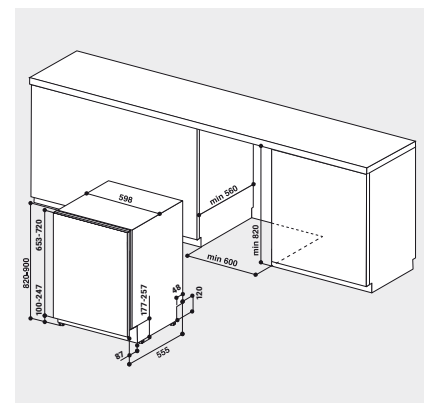

¹ Energieeffizienzklassen-Spektrum von A bis G