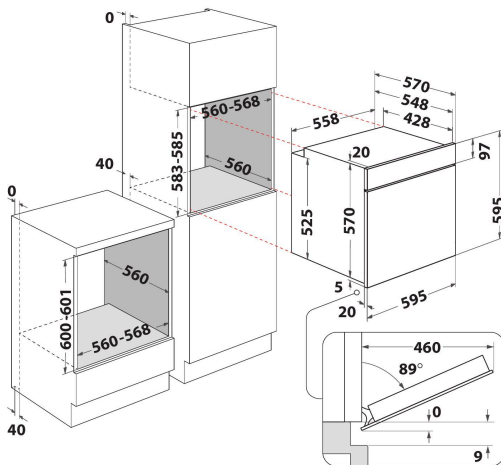

# OMSK58CU1B

12NC: 859991660220

Штрих-код (EAN) код: 8003437939518

Whirlpool

SENSING THE DIFFERENCE

- Каталітична система очищення
- Клас енергоефективності A+
- Об'єм камери 71 л
- Cook3
- Програма приготування: Примусова вентиляція+вентилятор
- Гриль
- Емаль простого очищення
- Функція Турбо-гриль
- Великі порції
- Функція Хліб/Піца
- Примусова вентиляція ЕКО
- Підйом тіста
- Спеціальні функції
- Відкидний гриль для простоти очищення
- Програма приготування: Конвекція
- Утоплювані ручки