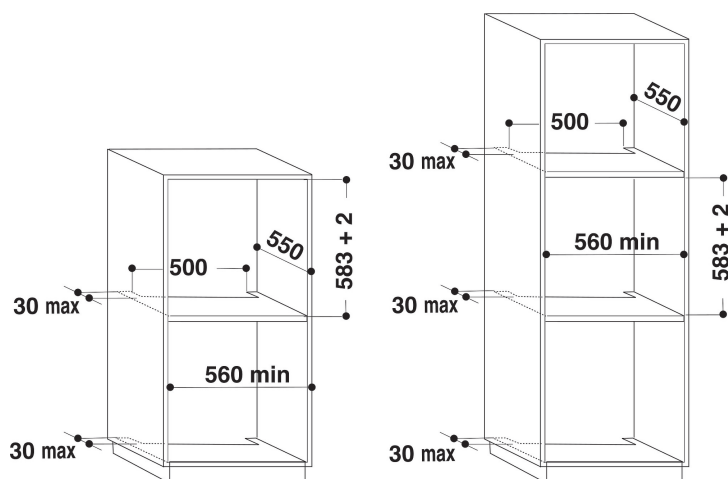

Multifunction 8

Численні методи приготування їжі. Функція Multifunction 8 пропонує гнучкі можливі варіанти приготування для забезпечення ідеальних результатів, за будь-яким рецептом.

Компактний об'єм

Ця духовка Whirlpool має компактний об'єм.

Надзвичайна енергоефективність Вашого приладу. Ця духовка шафа Whirlpool з класом енергоефективності A забезпечить якісні результати у поєднанні з низьким рівнем енергоспоживання.

- Клас енергоефективності A
- Об'єм камери 56 л
- Функція Розморозка
- Програма приготування: Примусова вентиляція+вентилятор
- Гриль
- Емаль простого очищення
- Функція Турбо-гриль
- Функція Вечірка
- Програма приготування: Конвекція
- Металева ручка
- Кількість шарів скла у дверцятах: 3
- Гриль 2500 Вт
- 2 Решітки
- 1 деко
- Механічний програматор
- Float Скло та Чорний та нижня фронтальна рамка

АКР 255/NA

12NC: 857725538500

Штрих-код (EAN) код: 8003437812248

Whirlpool

SENSING THE DIFFERENCE

ОСНОВНІ ХАРАКТЕРИСТИКИ

Група продуктів	Духова шафа
Комерційний код	АКР 255/NA
Основний колір продукту	Новий антрацит
Тип конструкції	Вбудована
Тип управління	Механічний(-е)
Тип управління	-
Чи є вбудовані системи контролю варильної поверхні?	Ні
Який тип варильної поверхні можна контролювати?	-
Автоматичні програми	Ні
Струм (А)	13
Напруга (В)	220-240
Частота (Гц)	50/60
Length of Electrical Supply Cord (cm)	90
Тип вилки	Ні
Глибина з відкритими на 90 градусів дверцятами (мм)	-
Висота продукту	595
Ширина продукту	595
Глибина продукту	564
Мінімальна висота ніші	0
Мінімальна ширина ніші	0
Глибина ніші	0
Вага нетто (кг)	34
Корисний об'єм	56
Вбудована система очищення	Ні
Кількість решіток	2
Деко	1