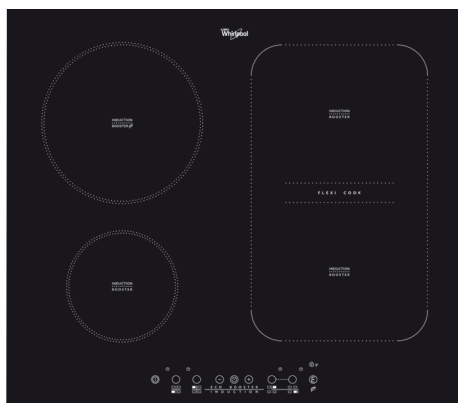

ACM 808/NE

SmartCook W Collection Inductiekookplaat 60 cm

Whirlpool

BELANGRIJKSTE KENMERKEN

- FlexiCook zone links en rechts
- Easy Touch elektronische bediening
- 4 onafhankelijke inductiezones met booster
- Timer voor kooktijdinstelling

zonder kader

ACM 808/NE

EAN 80 03437 82562 0

DESIGN

- Type: Inductie
- Uitvoering: zonder kader

KOOKZONES

- 4 Inductiezones, met Turbo functie, davon 1 **Flexizone**
- 4 onafhankelijke inductiezones met booster
- Bediening aan voorzijde
- Zone linksvoor: 1200/1800 W, 14,5 cm Ø
- Zone linksachter: 2200/3200 W, 21 cm Ø
- Zone rechtsachter: 1800/2200 W, 18/23 cm Ø
- Zone rechtsvoor: 1800/2200 W, 18/23 cm Ø
- FlexiCook zone links en rechts

KENMERKEN

- **Easy Touch** elektronische bediening
- Timer voor kooktijdinstelling voor een zone naar keuze (1-99 min.)
- Restwarmte-indicatoren
- Automatische pandetectie & Kook assistentie}
- Kinderslot (vergrendeling bedieningspaneel)

AFZUIGKAP

- Geluidsniveau afvoer: min. – max. dB/A

TECHNISCHE GEGEVENS

- Spanning: 230 V
- Frequentie: 50 Hz
- Vermogen: 7,2 kW
- Afmetingen uitsnijding werkblad (BxD): 560x490 mm
- Afmetingen apparaat (BxD): 580 x 510 mm
- Afmetingen verpakt apparaat (HxBxD): 140 x 670 x 590 mm
- Gewicht apparaat 12,5 kg
- Gewicht verpakt apparaat 13,5 kg