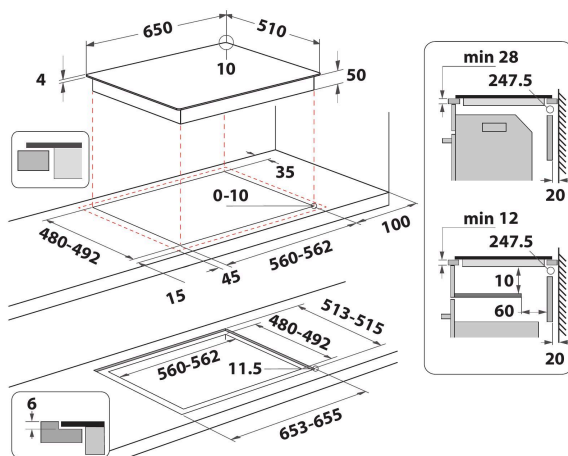

# WF S8865 NE

12NC: 859991580570

EAN-kode: 8003437601477

Whirlpool

SENSING THE DIFFERENCE

- 6th Sense teknologi
- Antall induksjonssoner som kan brukes samtidig: 4
- Lett å installere
- FlexiSide, fleksibel kokesone for store og små gryter
- Automatisk kjeleregistrering
- Restvarmeindikasjon
- Barnesikring
- Varmeskapfunksjon
- På/Av bryter
- Småkokefunksjon
- Lavtemperaturfunksjon for smelting
- 65 cm bred
- Timerfunksjon
- Enkel utskifting
- Svart glasskoke topp
- Antall soner med booster: 4
- 4 Indikator for platen står på