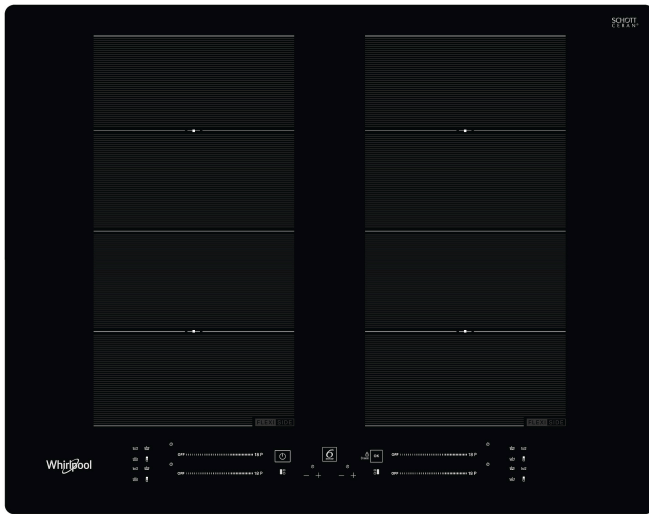

# WF S8865 NE

12NC: 859991580570

EAN-kode: 8003437601477

Whirlpool

SENSING THE DIFFERENCE

- 6th Sense teknologi
- Antall induksjonssoner som kan brukes samtidig: 4
- Lett å installere
- FlexiSide, fleksibel kokesone for store og små gryter
- Automatisk kjeleregistrering
- Restvarmeindikasjon
- Barnesikring
- Varmeskapfunksjon
- På/Av bryter
- Småkokefunksjon
- Lavtemperaturfunksjon for smelting
- 65 cm bred
- Timerfunksjon
- Enkel utskifting
- Svart glasskoke topp
- Antall soner med booster: 4
- 4 Indikator for platen står på

## Whirlpool induksjonstopp - WF S8865 NE

4 induksjonskokesoner. flexiCook-soneteknologi lar deg kombinere flere kokeplater til en enkelt sone for større gryter og panner. Lettforståelig glidebryter som forenkler innstillingen av apparatet. Denne glasskeramiske induksjonplatetoppen fra Whirlpool har følgende egenskaper: Elegant teknologi som varmer opp pannen, ikke platetoppen, og dermed reduserer energispredning og gir et perfekt resultat. Elektrisk strømforsyning.