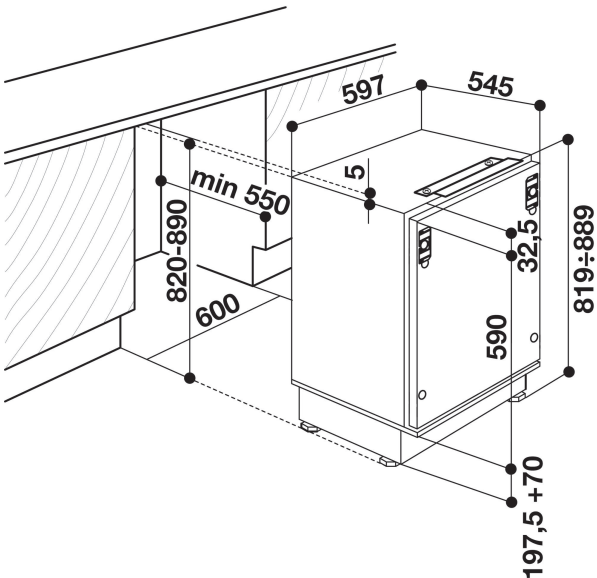

AFB 828/A+

12NC: 850482896000

EAN kod: 8003437132070

Whirlpool

SENSING THE DIFFERENCE

PRODUKTEGENSKAPER

Produktgrupp	Frysskåp
Produktnamn	AFB 828/A+
EAN kod	8003437132070
Inbyggd / Fristående	Inbyggd
Installation, typ	Underbyggd
Typ av reglering - elektronisk eller mekanisk?	Mekanisk
Färg	Vit
Anslutningseffekt, W	110
Säkring (A)	13
Spänning (V)	220-240
Frekvens (Hz)	50
Anslutningskabelns längd (cm)	245
Elkontakt	Schuko
Förvaringsvolym, totalt (l)	94
Höjd (mm)	817
Bredd (mm)	596
Djup (mm)	544
Max höjjustering, mm	0
Nettovikt (kg)	35
Bruttovikt (kg)	37
På vilken sida sitter gångjärnet	-