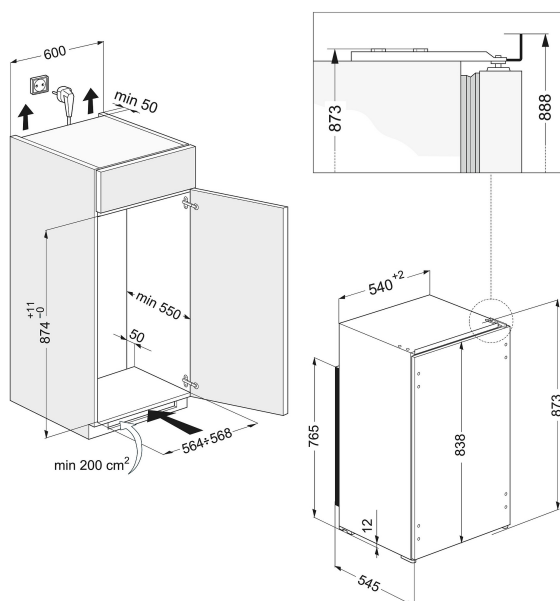

## PRODUKTINFORMASJON

Produktgruppe	Kjøleskap
Handelsbetegnelse	ARG 341/A+
EAN-kode	8003437893032
Konstruksjonstype	Bygg-inn
Installasjonstype	Bygg-inn
Betjeningstype	Mekanisk
Type betjeningsinnstillinger og varselenheter	Mekanisk
Hovedfarge på produktet	Hvit
Tilkoblingseffekt	80
Strøm	10
Spenning	220-240
Frekvens	50
Lengden på strømledningen	245
Støpseltype	Schuko
Enhetens totale nettokapasitet	146
Antall stjerner	Automatisk
Antall uavhengige kjølesystemer	1
Høyde på produktet	870
Bredde på produktet	540
Dybde på produktet	540
Dybde med 90 graders åpen dør	-
Maksimal justeringsmuligheter føtter	-
Nettovekt	32
Dørhengsel	Høyre, kan hengsles om

## TEKNISKE SPESIFIKASJONER

Regulerbar temperatur	-
Varselsignal / Feilfunksjon	Uten signal
Avrimingsprosess kjøleseksjon	Automatisk
Bryter for hurtigkjøling	Nei
Innvendig vifte kjøleseksjon	Nei
Flaskehyller	Nei
Låsbar dør	-
Antall hyller i kjøleseksjon	4
Antall justerbare hyller i kjøleseksjon	3
Hyllenes materiale	Glass
Termometer kjøleseksjon	Ingen