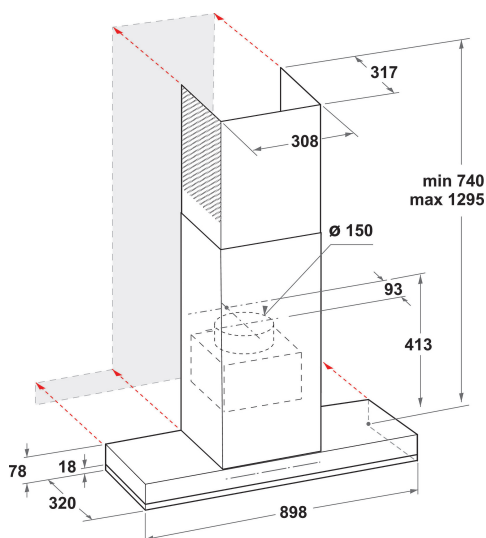

WHSS 90F L T C K

12NC: 859991547200

EAN-kod: 8003437232046

Whirlpool

SENSING THE DIFFERENCE

- Glas med iXelium ytbehandling, skyddar mot smuts och repor
- 6th SENSE-läge som automatisk anpassar sugeffekten efter behov
- 6thSenseLive: Anslutningsbarhet
- Maximal ljudnivå: 57 dB(A) re 1 pW
- Ljudnivå (min. - max.): 43-57 dB(A) re 1 pW
- Kapacitet (min - max): 240 - 432 + booster 779 m³/h
- Max. kapacitet (frånluft): 432 m³/tim
- Energiklass A++
- Utsugs- / Omcirkuleringshastighet
%Z_REQ_MAX_OUT_EXTRACTION% / 669 m³/h
- Steglös hastighetslägen
- AirSense
- LightSense
- LightTone
- DimmerLight

Whirlpool väggmonterad köksfläkt - WHSS 90F L T C K

Denna väggmonterade köksfläkt från Whirlpool är utrustad med: svart färg. Tvättbart fettfilter i aluminium som kan diskas i diskmaskin. En fantastisk effektiv spisfläkt som ger en fräsch matlagingsmiljö. Mellan 60 och 90 cm bred. Exklusiv 6TH SENSE-sensorteknik som dynamiskt reglerar energiförbrukningen, beroende på vilken typ av mat du lagar.