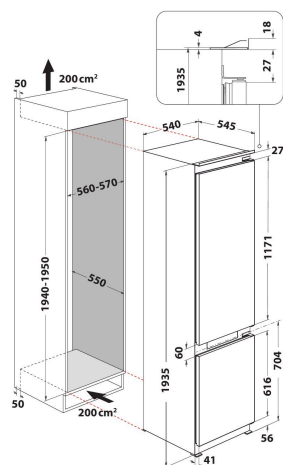

ART 9620 A++ NF

12NC: 859991556870

Штрих-код (EAN) код: 8003437042928

Whirlpool

SENSING THE DIFFERENCE

- Клас енергоефективності A++
- 6TH Sense FreshControl
- Загальний корисний об'єм: 298 л (235 л холодильна камера + 63 л морозильна камера)
- Габарити продукту (ВхШхГ): 1935x540x550 мм
- Перенавішувані дверцята
- Рівень шуму: 38 дБ(А)
- Система охолодження No frost
- Швидке охолодження
- Швидка заморозка
- Кліматичний клас SN-T
- Потужність заморозки: 6 кг/24 год.
- Відділення Швидкої заморозки
- Сигнал відкритих дверцят
- Сигнал температури
- Автоматична система розморозки

Холодильник Whirlpool з нижньою морозильною камерою вбудований: з системою frost free - ART 9620 A++ NF

Характеристики вбудованого холодильника Whirlpool з нижньою морозильною камерою: білий колір Технологія No Frost, яка перешкоджає утворенню інію за рахунок зниження рівня вологості. Високий прилад, який може вмістити продукти відповідно до вподобань кожного з членів родини. Скляні полиці надають зовнішньому вигляду елегантності та надійності. Вентилятор, що забезпечує рівномірний та плавний потік повітря для ще кращої вентиляції.