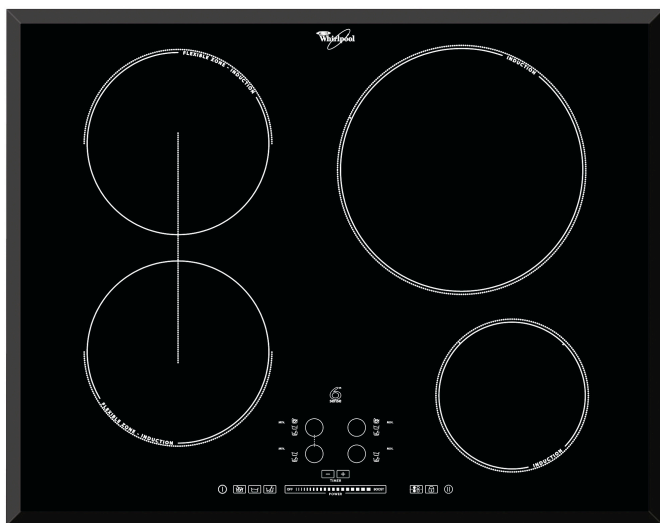

# ACM 751/BA

12NC: 857675101000

EAN-kode: 8003437819032

Whirlpool

SENSING THE DIFFERENCE

- 6th Sense teknologi
- Antall induksjonssoner som kan brukes samtidig: 4
- Restvarmeindikasjon
- Barnesikring
- På/Av bryter
- Småkokefunksjon
- Lavtemperaturfunksjon for smelting
- 65 cm bred
- Timerfunksjon
- Svart glasskokeopp
- Antall soner med booster: 4
- 1 Indikator for platen står på
- Indikator for aktivt apparat
- Tilkoblingskabel medfølger
- Fasettslippte glasskanter
- Produktmål (HxBxD): 56x650x510 mm
- Innbyggingsmål, maks. (HxBxD): 49x560x490 mm

## Whirlpool induksjonstopp - ACM 751/BA

4 induksjonskokesoner. 6TH SENSE-teknologien lar deg automatisk stille inn den optimale temperaturen for småkoking, smelting eller oppkoking, ved kun et tastetrykk. Denne glasskeramiske induksjonplatetoppen fra Whirlpool har følgende egenskaper: Elegant teknologi som varmer opp pannen, ikke platetoppen, og dermed reduserer energispredning og gir et perfekt resultat. Elektrisk strømforsyning.