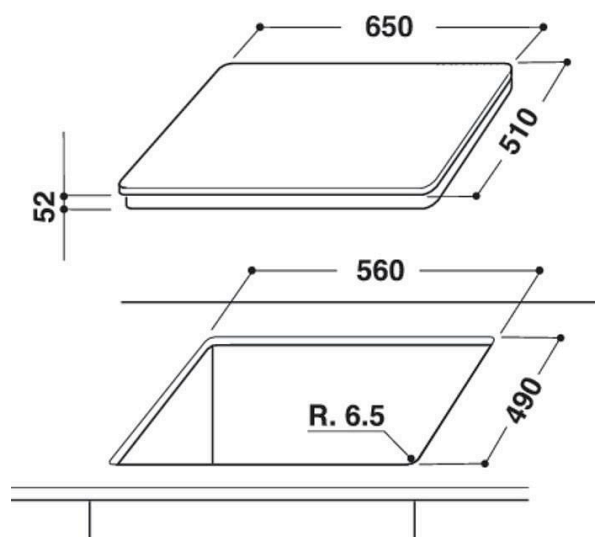

# ACM 751/BA

12NC: 857675101000

EAN-kode: 8003437819032

Whirlpool

SENSING THE DIFFERENCE

- 6th Sense teknologi
- Antall induksjonssoner som kan brukes samtidig: 4
- Restvarmeindikasjon
- Barnesikring
- På/Av bryter
- Småkokefunksjon
- Lavtemperaturfunksjon for smelting
- 65 cm bred
- Timerfunksjon
- Svart glasskokeopp
- Antall soner med booster: 4
- 1 Indikator for platen står på
- Indikator for aktivt apparat
- Tilkoblingskabel medfølger
- Fasettslippte glasskanter
- Produktmål (HxBxD): 56x650x510 mm
- Innbyggingsmål, maks. (HxBxD): 49x560x490 mm