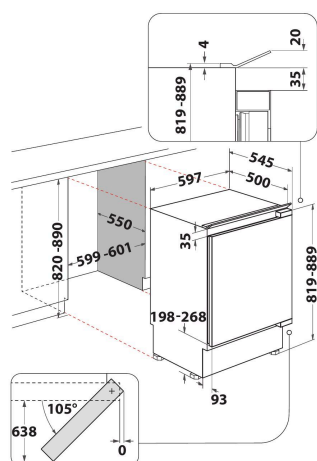

AFB 828/A+

12NC: 850482896300

EAN-code: 8003437132070

Whirlpool

SENSING THE DIFFERENCE

- Energieklasse A+
- Productafmetingen (hxbxd): 815x596x545 mm
- Totale nettocapaciteit: 91 L
- Vriesvermogen 10 kg/24 uur
- Handmatig ontdooisysteem
- Instelbare temperatuur
- Vriessysteem voor vriescompartiment: conventioneel
- 2 van de laden
- Omkeerbare deur
- Aan-uitlampje
- Verstelbare pootjes
- 1 vriesklep
- Onderbouwvriezer wordt gelegd
- Mechanische bedieningselementen
- Wit Afwerking
- Klimaatklasse SN-T
- Jaarlijks energieverbruik 185 kWh/jaar

Tafelmodel

Dankzij zijn kleine formaat (hoogte tot 85 cm) en afneembare bovenklep kunt u het apparaat onder het aanrecht plaatsen.

A+ energieklassen

Uitmuntende energie efficiëntie. Met zijn A+ score in de energieklassen combineert deze Whirlpool vriezer uitstekende resultaten met een laag energieverbruik.

Aantal laden 2

Ideaal ruimtegebruik. Deze Whirlpool vriezer bevat twee handige laden om bevroren voedsel in pakjes, doosjes of zakjes netjes op te bergen.

Draairichting Deur

Draairichting deur verwisselbaar passend bij uw keukeninrichting - kies ervoor om de deur rechts of links te openen.