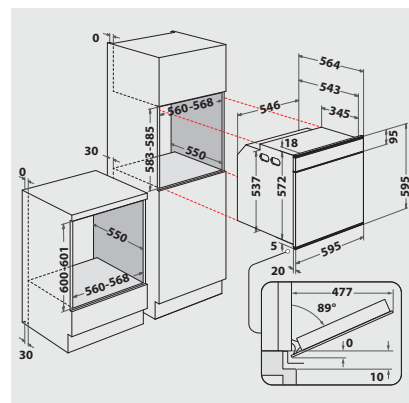

ZUBEHÖR

- 1 Gitterrost
- 1 Backblech, emailliert
- 1 Fettpfanne

SONDERZUBEHÖR (GEGEN AUFPREIS)

- 3-fach Vollbackauszug SLF 133
- Backauszug mit 3 Ebenen, davon eine voll ausziehbar, 2 Teilauszüge SLF 234
- Teilauszug mit 2 Ebenen SLP 232

TECHNISCHE DATEN UND MASSE

- Energieeffizienzklasse A+¹
- Energieverbrauch nach DIN 0.91 kWh konventionell
- Energieverbrauch nach DIN 0.70 kWh Umluft
- Gesamtanschlusswert: 3,65 kW
- Länge des Anschlusskabels 90 cm
- Nischenmaße (HxBxT): 600x560x550 mm