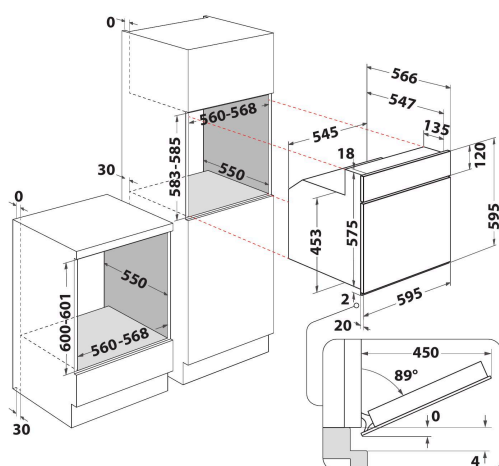

AKP 458/IX

12NC: 857745861500

EAN-kode: 8003437934780

Whirlpool

SENSING THE DIFFERENCE

- Energiklasse A
- Ovnsvolum: 65 liter
- Tinefunksjon
- Varmluftsfunksjon
- Grill
- Ovnsvegger med emalje som er lette å rengjøre
- Turbo grill funksjon
- Spesialprogram for bakverk
- Nedfellbar grill for enklere rengjøring
- Konvensjonell tilberedning
- Gripevennlig håndtak i metall
- Dørglass nummer: 2
- Gripevennlig håndtak
- Timer
- Grill 2500 W
- 1 stekerist
- 3 stekebrett