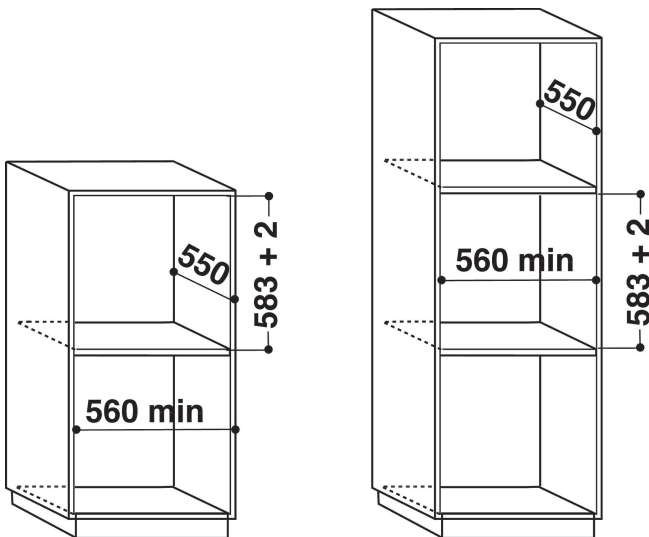

- 6TH SENSE automatiske programmer
- Pyrolytisk rengjøringsystem
- Energiklasse A+
- Ovnsvolum: 65 liter
- COOK3, lag mat på opptil 3 nivåer samtidig
- Ready2Cook, mulig å starte tilberedningen uten å forvarme ovnen (automatisk program)
- Tinefunksjon
- Varmluftsfunksjon
- Turbovifte
- Grill
- Ovnsvegg med emalje som er lette å rengjøre
- Turbo grill funksjon
- Maxi tilberedning
- Spesialprogram for bakverk
- Spesialfunksjoner
- Funksjon for hurtigoppvarming