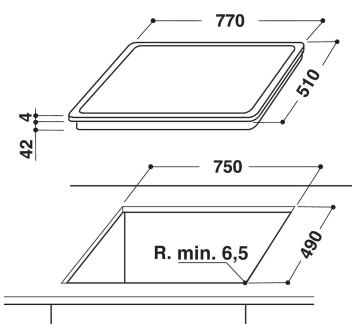

AKT 836/LX

12NC: 859483601010

Código EAN: 8003437818752

Whirlpool

SENSING THE DIFFERENCE

DANE OGÓLNE

DANE OGÓLNE	
Grupo de produto	Planos de cozedura
Tipo de construção	Encastre
Tipo de controlo	Electrónicos
Tipo de definição de controlo e de indicadores	-
Número de queimadores a gás	0
Número de zonas de cozedura eléctricas	4
Número de placas eléctricas	0
Número de placas de cozedura	4
Número de placas da halogéneo	0
Número de placas de indução	0
Número de zonas de aquecimento eléctricas	0
Localização do painel de controlo	Frente
Material de superfície básico	Vidro
Cor principal do produto	Preto
Classificação da ligação	6800
Classificação da ligação -gás	0
Corrente	27,8
Voltagem	230
Frequência	50
Comprimento do cabo de alimentação eléctrica	-
Tipo de ficha	Não
Ligação do gás	-
Largura do produto	770
Altura do produto	46
Profundidade	510
Altura mínima de instalação	42
Largura mínima de instalação	750
Profundidade de instalação	490
Peso líquido	12
Programas automáticos	Não

DETALHES TÉCNICOS

Potência no indicador	Sim
Placa no indicador	4
Tipo de regulação	Radiant
Tipo de tampa	-
Indicador de calor residual	Separado
Interruptor principal on/off	Sim
Dispositivo de segurança	-
Temporizador electrónico	Sim