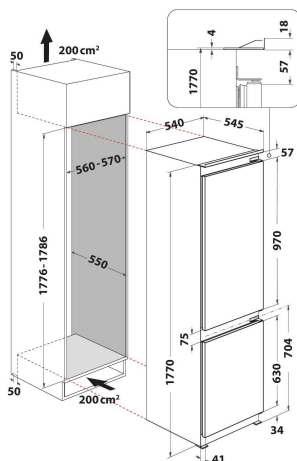

ART 66001

12NC: 859991605420

EAN-kod: 8003437045868

Whirlpool

SENSING THE DIFFERENCE

- Energiklass A+
- Kapacitet, netto: 273 liter (Kyl / Frys:: 194 / 79 l.)
- Mått HxBxD: 1770x540x545 mm
- Omhängbara dörrar
- Ljudnivå: 35 dB(A)
- LessFrost-system i frysen
- Klimatklass SN-T
- Infrysningkapacitet: 3.5 Kg/24 h
- Fack för snabbinfrysning
- Automatiskt avfrostningssystem
- Temperaturhöjningstid 19 h
- Justerbar temperatur
- Typ av belysning: Lysrör
- Kylsystem för kylskåpsutrymmet: Över-/undervärme
- Fryssystem för frysutrymmet: Statisk med LessFrost-teknologi
- 3 justerbara dörrhyllor