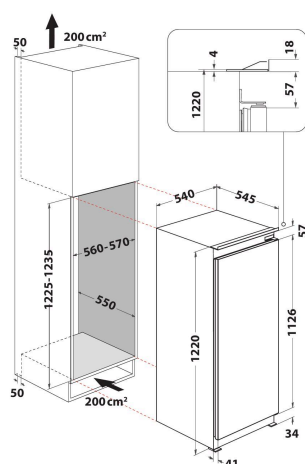

ARG 7191/A+/1

12NC: 858615329220

EAN-kod: 8003437042072

Whirlpool

SENSING THE DIFFERENCE

- Energiklass: A+
- 6TH SENSE sensorteknik
- Nettovolym, totalt: 189 l (kyl: 171 l + frys 18 l)
- Mått, HxBxD: 1220x540x545 mm
- Omhängbar dörr
- Ljudnivå: 36 dB(A)
- Infrysningkapacitet: 2 Kg/24 h
- Kyl med 4-stjärnigt fryslock
- Med inställningsbar temperatur
- Manuell avfrostning (frys)
- Kyl med 4-stjärnigt fryslock
- Flagskeppsinteriörestetik
- Temperaturhöjningstid 12 h
- 3 justerbara dörrfack
- LED belysning
- 1 grönsakslåda
- 4 hyllor i kylskåpsutrymmet