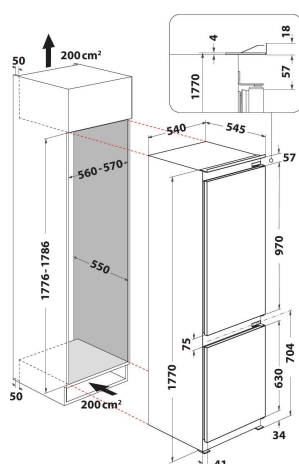

# ART 6502/A+

12NC: 856439110000

Штрих-код (EAN) код: 8003437040078

Whirlpool

SENSING THE DIFFERENCE

- Клас енергоефективності A+
- Загальний корисний об'єм: 273 л (194 л холодильник + 79 л морозильник)
- Розміри (ВхШхГ): 1770x540x545 мм
- Перенавішувані двері
- Рівень шуму: 35 дБ(А)
- Система розморозки LessFrost
- Кліматичний клас SN-T
- Об'єм заморожування: 3.5 кг/24 г
- Відсік для швидкого заморожування
- Автоматична система розморожування в холодильному відділенні
- Час підвищення температури 19 год
- Температура, що регулюється
- Incandescent bulb lighting
- Холодильне відділення зі статичною системою охолодження

## Холодильник Whirlpool з нижньою морозильною камерою вбудований - ART 6502/A+

Характеристики вбудованого холодильника Whirlpool з нижньою морозильною камерою: колір нержавіючої сталі. Металічний колір. Складні полиці з профілем забезпечують елегантність, надійність та безпеку. Полиця-балкон для пляшок забезпечить зручне та надійне зберігання.