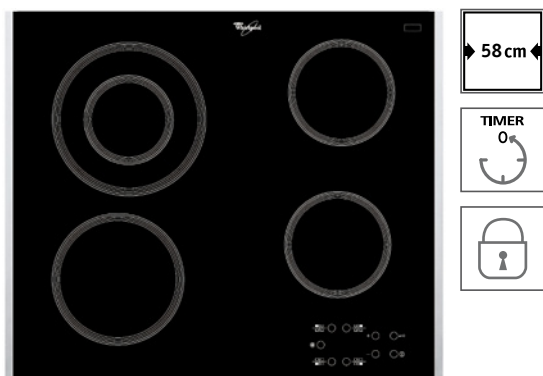

AKT 813 LX

Keramische kookplaat 58 cm

Belangrijkste kenmerken

- ◆ Duozone
- ◆ Vergrendelen bedieningspaneel

AKT 813 LX
EAN 80 03437 81871 4

Type apparaat

- Uitvoering: met laterale RVS kader

Kookzones

- Bediening aan voorzijde
- 4 HiLight kookzones
- **Vooraan links:** 1700 W, 18 cm Ø
- **Achteraan links:** 750/2100 W, 12/21 cm Ø
- **Achteraan rechts:** 1200 W, 14,5 cm Ø
- **Vooraan rechts:** 1200 W, 14,5 cm Ø
- Duozone achteraan links

Uitvoering

- **Easy Touch** elektronische bediening
- Restwarmte-indicatoren
- Spanning aan-indicator
- Vergrendeling bedieningspaneel (kinderbeveiliging)
- Timer voor kooktijdinstelling voor een zone naar keuze (1-99 min.)

Technische gegevens

- Inbouwhoogte: 42 mm
- Afmetingen uitsnijding werkblad (BxD): 560x490 mm
- Afmetingen apparaat (BxD): 580 x 510 mm
- Afmetingen verpakt apparaat (HxBxD): 140 x 650 x 550 mm
- Gewicht apparaat 8,5 kg
- Gewicht verpakt apparaat 10 kg
- Spanning: 220-230 V
- Frequentie: 50 Hz
- Vermogen: 6,2 kW