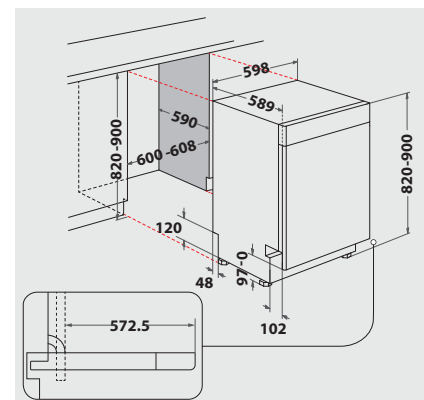

¹ Energieeffizienzklassen-Spektrum von A bis G