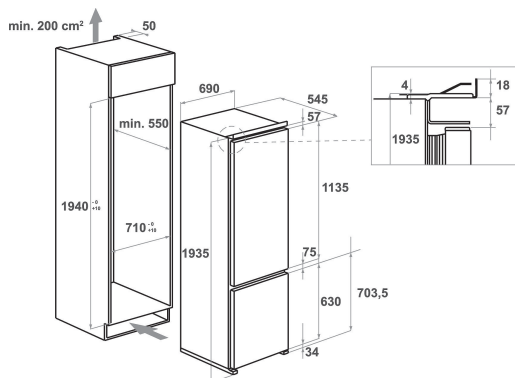

## PRODUKTEGENSKAPER

Produktgrupp	Kombinerad kyl/frys
Installationstyp	Inbyggd
Typ av reglage	Elektronisk
Konstruktion	Inbyggd
Färg	Vit
Anslutningseffekt	140
Ström	16
Spänning	220-240
Frekvens	50
Antal kompressorer	1
Nätkabelns längd	245
Elkontakt	Schuko
Nettovolym, totalt	400
Stjärnmärkning	4
Höjd	1935
Bredd	690
Djup	545
Max höjjustering	0
Nettovikt	74