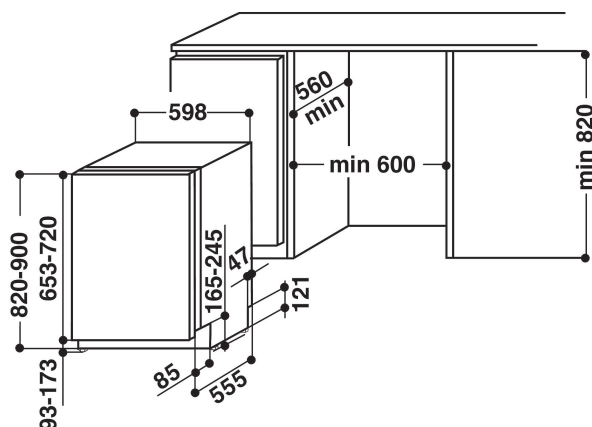

KDSDM 82143

12NC: 859991057740

EAN-nummer: 8003437208935

KitchenAid

PRODUKTEGENSKABER

Installation	Indbygning
Installation	Fuldintegreret
Betjeningstype	Elektronisk
Display- og betjeningstype	-
Aftagelig topplade	Ikke tilgængelig
Dørdecorpanel	Ikke tilgængelig
Primærfarve	Rustfri
Tilslutningseffekt	1900
EL-tilslutning (A)	10
Elementspænding	220-240
Frekvens	50
Længde på elledning	150
Stiktype	Schuko
Tilgangsslange, længe	155
Afløbsslange	150
Justerbar sokkel	Nej
Højde på aftagelig topplade	0
Justerbare stilleben	Ja - alle kan justeres fra fronten
Højde	820
Bredde	598
Dybde	555
Dybde med åben dør 90 grader	-
Minimums indbygningshøjde	820
Maksimal indbygningshøjde	900
Minimums indbygningsbredde	600
Maksimal indbygningsbredde	600
Indbygningsmål, dybde	560
Nettovægt	35.5
Bruttovægt	37.5

TEKNISKE EGENSKABER

Automatikprogrammer	Ja
Maksimal temperatur for vandindtag	60
Indstilling af udskudt start	Fortsat
Udskudt start-funktion i maks antal timer	12
Indikator for programforløb	-
Digital nedtællingsfunktion	Ja
Indikator manglende salt	Ja
Indikator manglende afspændingsmiddel	Ja
Sikkerhedsanordning	Ikke tilgængelig
Justerbar overkurv	Ja
Maks diameter på tallerkener	0
Størst mulige diameter på tallerken i nederste kurv	0
Antal standard kuverter	14