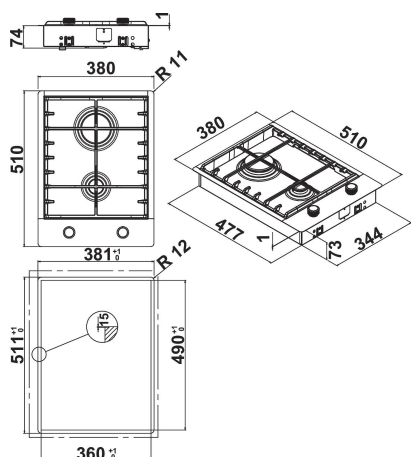

KHDD2 38510

12NC: 851349401000

Codice EAN: 8003437219566

KitchenAid

CARATTERISTICHE PRINCIPALI

Linea prodotto	Piano cottura
Tipologia costruttiva del prodotto	Da incasso
Tipo di controllo	Meccanico
Tipologia dei dispositivi di controllo e segnalazione	-
Numero di bruciatori a gas	0
Numero di punti cottura elettrici	0
Numero di piastre elettriche	0
Numero di piastre radianti	0
Numero di piastre alogene	0
Numero di piastre a induzione	0
Numero di scaldavivande elettrici	0
Ubicazione del cruscotto	Front
Principale materiale della superficie	Inox
Colore principale	Inox
Dati nominali collegamento elettrico	0
Dati nominali collegamento gas	4000
Corrente	0,2
Tensione	220-240
Frequenza	50/60
Lunghezza del cavo di alimentazione elettrica	100
Tipo di spina	No
Collegamento gas	Non disponibile
Larghezza del prodotto	390
Altezza del prodotto	89
Profondità del prodotto	510
Altezza minima della nicchia	30
Larghezza minima della nicchia	360
Profondità della nicchia	490
Peso netto	8.5
Programmi automatici	No

SPECIFICHE TECNICHE

Indicatore accensione	No
Indicatore accensione piastra	0
Tipo di regolazione	Non disponibile
Tipo di coperchio	Nessuno
Indicatore di calore residuo	Nessuno
Interruttore principale acceso/spento	No
Dispositivo di sicurezza	-
Timer elettronico	No