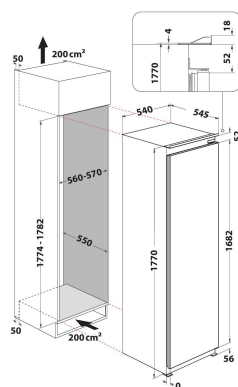

AFB 18401

12NC: 859991613710

GTIN (EAN) kods: 8003437046605

Whirlpool

SENSING THE DIFFERENCE

GALVENĀS IEZĪMES

Produktu grupa	Saldētava
Tirdzniecības kods	AFB 18401
GTIN (EAN) kods	8003437046605
Konstrukcijas veids	Iebūvēts
Uzstādīšanas veids	Pilnībā integrēts
Vadības veids	Elektronisks
Produkta pamatkrāsa	Balts
Elektriskā pieslēguma jauda (W)	130
Strāva (A)	16
Voltāža (V)	220-240
Frekvence (Hz)	50
Elektrības vada garums (cm)	245
Kontaktdakšas veids	Schuko
Kopējais produkta tilpums (ES 2017/1369)	209
Produkta augstums	1771
Produkta platums	540
Produkta dziļums	545
Maksimāli pielāgojamas kājas	0
Neto svars (kg)	57
Bruto svars (kg)	59
Durvju eņģe	Pa labi reversā

TEHNISKĀS ĪPAŠĪBAS

Atkausēšanas process	Frost Free
Ātrās sasaldēšanas funkcija (ES 2017/1369)	Jā
Ledusskapja nodalījums ar atkusušā ūdens novadišanas sistēmu	Jā
Atvilktnu/grozu skaits	8
Slēdzamas durvis	Nē
Termometrs saldētavas nodalījumā	Nav piemērojams
Iekšējais apgaismojums	Jā