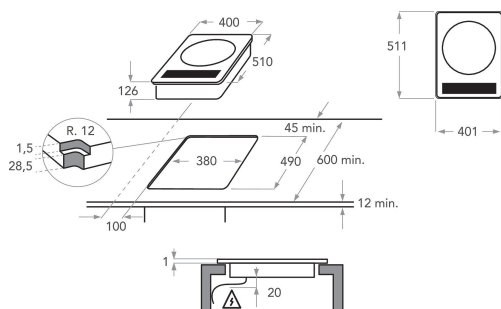

## PRODUKTEGENSKABER

Produktgruppe	Kogeplade
Installation	Indbygning
Betjeningstype	Elektronisk
Display- og betjeningstype	-
Antal gasblus	0
Antal masseplader	1
Antal elektriske plader	0
Antal glaskeramiske kogezone	0
Antal halogenplader	0
Antal induktionszoner	1
Antal elektriske varmezoner	0
Placering af betjening	Front
Overflademateriale	Glas
Primærfarve	Sort
Tilslutningseffekt	3
Gas tilslutningseffekt	0
EL-tilslutning (A)	13
Elementspænding	220-240
Frekvens	50/60
Længde på elledning	100
Stiktype	Nej
Gastilslutning	Ikke tilgængelig
Bredde	400
Højde	130
Dybde	510
Minimums indbygningshøjde	400
Minimums indbygningsbredde	380
Indbygningsmål, dybde	490
Nettovægt	6.5
Automatikprogrammer	Nej