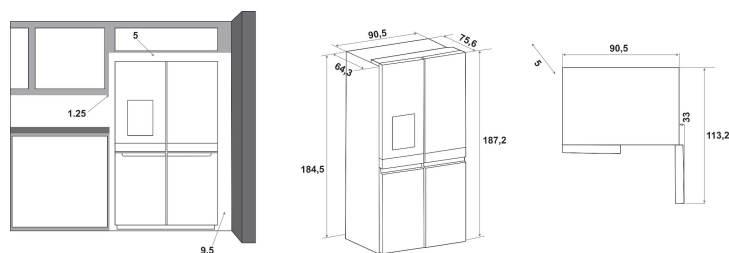

WQ9I MO1L

12NC: 859991572230

EAN-kod: 8003437238277

Whirlpool

SENSING THE DIFFERENCE

- Energiklass A+
- Mått HxBxD: 1876x908x716 mm
- Vändbar lucka
- Ljudnivå: 41 dB(A)
- Snabbkylning
- Funktion för snabbinfrysning
- Infrysningsskapacitet 12.5 kg/24 tim
- Dynamisk kylning med Multiflow, för jämn temperatur i hela kylen
- Ismaskin och vattendispenser
- Temperaturhöjningstid 22 h
- 3 separata kylutrymmen
- Antal dörrfack, frys: 6
- Antal justerbara dörrfack, kyl: 4
- 4 fryslådor
- Antal lådor i kyl: 2
- Antal justerbara hyllor, kyl: 2