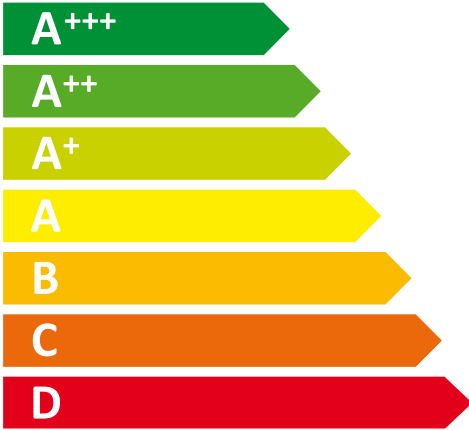

ENERG
енергия · ενεργεια

WHIRLPOOL

BSNF 8993 IX

ENERGIA · ЕНЕРГИЯ
ΕΝΕΡΓΕΙΑ · ENERGIJA
ENERGY · ENERGIE · ENERGI

169
kWh/annum

202 L

* ** *

94 L