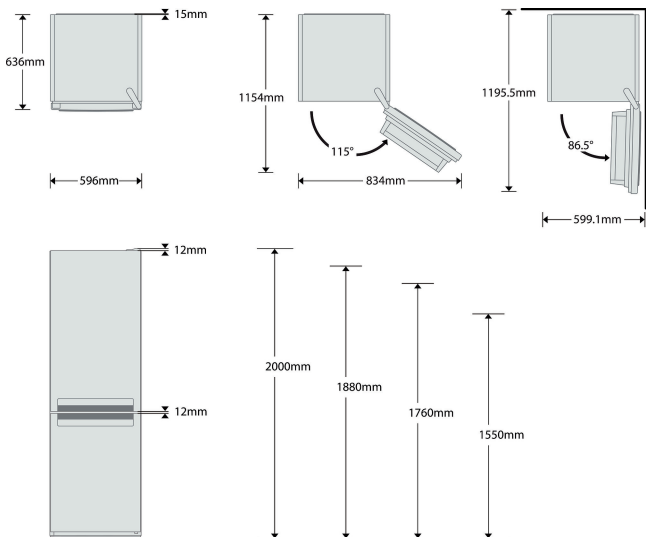

- Energiklasse A+
- 6TH SENSE FreshControl kjøleteknologi
- Kapasitet, netto: 320 liter (Kjøl: 223 l + Frys: 97 l)
- Produktmål (HxBxD): 1888x595x663 mm
- Dører som kan hengsles om
- Støynivå: 42 dB(A)
- Supreme Dual NoFrost - to aktive NoFrost-systemer
- Hurtig nedkjøling
- Klimaklasse SN-T
- Frysekapasitet: 4 Kg/24 h
- Multiflow, dynamisk kjølesystem
- Døralarm
- Manuelt opptiningssystem
- Tid for temperaturstigning 16 h
- Justerbar temperatur
- Type belysning: LED
- Xlent Fit, kan plasseres i hjørne eller nisje