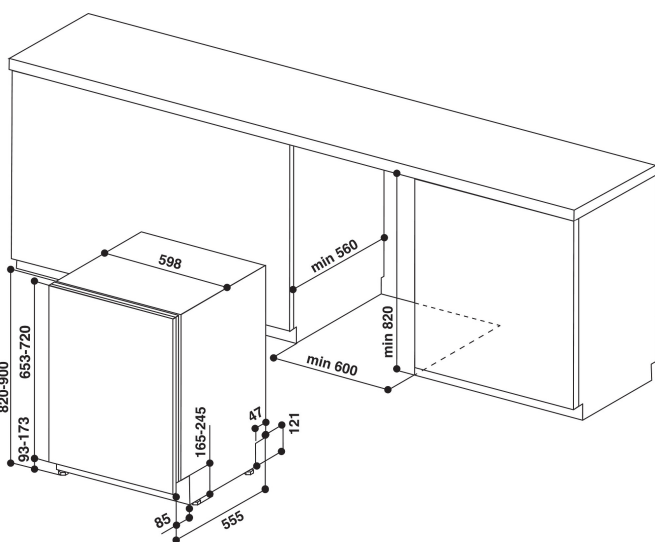

WCIO 3T321 PS E

12NC: 859991052350

EAN-kod: 8003437207938

Whirlpool

SENSING THE DIFFERENCE

- Installationstyp: Inbyggd
- EnergiklassA++
- 14 platsinställningar
- 6TH SENSE sensorteknik
- Ljudnivå 41 dB(A)
- Vattenförbrukning per standarddiskcykel 9.5 l. (2660 l. per år)
- PowerCleanPRO funktion, jetstrålar rengör den tuffaste disken
- PowerCleanPRO funktion, jetstrålar rengör den tuffaste disken
- Självrengörande filter
- Startfördröjning 1-12 tim.
- Extra tyst program
- FlexiSpace
- Höj - och sänkbar överkorg

Whirlpool integrerad diskmaskin: färg rostfri, 60 cm - WCIO 3T321 PS E

Denna integrerade diskmaskin från Whirlpool är utrustad med: inoxfärg. Låg energiförbrukning, energieffektiv modell i energiklass A++. Justerbara fötter, för utmärkt stabilitet på ojämna golv och underlag. Mycket tystgående tack vare nyskapande teknik. Utmärkt diskeffekt, för ett perfekt rent resultat.

Glid-gångjärn

Denna modell är utrustad med glid-gångjärn som gör det möjligt att enkelt installera den i en köksinredning med låg sockelhöjd.

Diska på en nivå

Resurseffektiv disk. Funktion som gör det möjligt att diska en liten mängd disk i enbart över- eller underkorgen, med låg vatten och energiförbrukning. Smart alternativ som gör att du inte behöver vänta med att diska tills hela diskmaskinen är full.

Startfördröjning

Skräddarsytt för dig. Funktion för startfördröjning gör att du kan programmera diskmaskinen till att starta ett program vid en senare tidpunkt.

Plats för 14 kuvert

Gott om utrymme. Whirlpool diskmaskin som rymmer upp till 14 standardkuvert.

Extra tyst

Mycket låg ljudnivå. Whirlpool diskmaskin som effektivt diskar rent samtidigt som den är mycket tyst.

Power Clean

POWERCLEAN Ingen fördisk krävs. Innovativ PowerClean-teknik diskar rent med högtrycksstrålar. Sensorer känner under programmets gång av smutsighetsgraden på disken och reglerar vattentrycket efter behov.

PowerClean Pro

Kraftfulla jetstrålar baktill i maskinen ger suveräna diskresultat på den mest smutsiga disken. De intelligenta sensorene registrerar hvor skittent serviset er, og justerer vannet for å få det beste resultat.

EcoFriendly

Enastående besparingar. Whirlpools 6TH SENSE-teknik använder intelligenta sensorer som kontinuerligt övervakar diskcykeln, spårar graden av nedsmutsning och justerar resurserna därefter. Tekniken säkerställer ett optimalt diskresultat och sparar upp till 50% energi, vatten och tid.* (* Jämförelse mellan lägsta och högsta förbrukning i 6th SENSE-programmen).