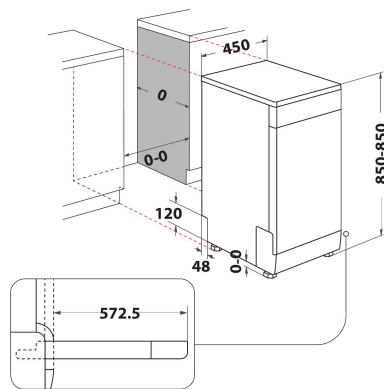

## BELANGRIJKSTE KENMERKEN

Uitvoering	Vrijstaand
Type installatie	Vrijstaand
Type besturing	Elektronisch
Type bedienings- en signaleringselementen	-
Afneembaar bovenblad	Ja
Opties meubel deur	n.v.t
Belangrijkste kleur van het product	Wit
Aansluitwaarde (W)	1900
Stroom	10
Spanning	220-240
Frequentie	50
Lengte elektriciteitsnoer	130
Type stekker	Schuko
Lengte toevoerslang	155
Lengte afvoerslang	150
Verstelbare sokkel	Nee
Hoogte van afneembaar bovenblad	0
Stelpoten	Ja - alle vanaf voorzijde
Hoogte van het product	850
Breedte van het product	450
Diepte van het product	590
Diepte met 90° geopende deur	-
Minimale nishoogte	820
Maximale nishoogte	900
Minimale nisbreedte	450
Maximale nisbreedte	600
Nisdiepte	590
Nettogewicht	34.9
Brutogewicht	36.7