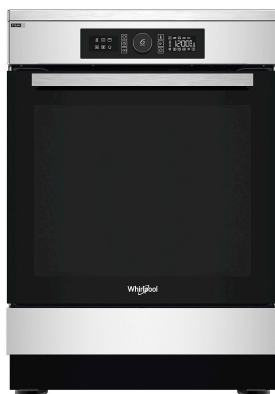

WS68IB8ACX/FR

12NC: 859991640470

Code EAN: 8003437638510

Whirlpool

SENSING THE DIFFERENCE

- 6TH SENSE technologie
- Contrôles électroniques
- Système de nettoyage catalytique
- Affichage digital
- Classe énergétique: A
- Couleur: Inox
- Porte miroir
- Minuterie programmable
- Capacité de la cavité: 83 L
- Indicateur de mise en marche
- Indicateur de chaleur résiduelle
- Four multifonction
- Ecart de température: 50-275 (°C)
- Puissance de raccordement: 10100 W
- 30 Recettes
- 10 favoris
- Fonction Pizza/Pain
- Fonction pâtisserie
- Fonction de dégivrage
- Fonction air forcé
- 220-240/380-415 V
- Dimensions de l'appareil (HxLxP): 850x600x600 mm
- Pieds ajustables
- 1 Induction with booster brûleur
- 1 Induction with booster brûleur
- 1 Induction with booster brûleur
- 1 Induction with booster brûleur
- Tiroir amovible / rabat

Cuisinière posable Whirlpool: 60 cm - WS68IB8ACX/FR

Cette cuisinière posable 60x60 Whirlpool présente les caractéristiques suivantes : couleur inox. 4 plaques à induction. Mode de cuisson multifonction. 60 cm de large.

Large affichage

Bénéficiez d'une interface extra-large pour une interaction très facile avec votre appareil.

Induction

Cuisez plus efficacement grâce à la répartition uniforme, rapide et précise de la chaleur générée par l'induction. La table s'adapte à tous les récipients, grâce à son foyer triple zone de 28 cm et sa zone combinable pour les plats les plus grands.