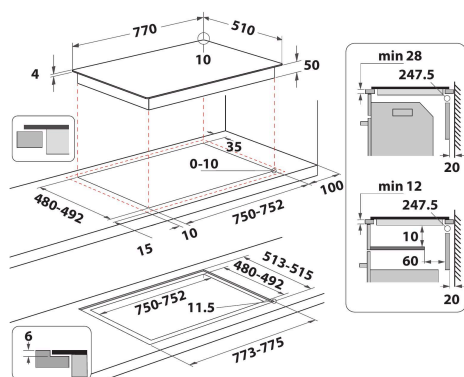

## BELANGRIJKSTE KENMERKEN

Productgroep	Kookplaat
Uitvoering	Inbouw
Type besturing	Elektronisch
Type bedienings- en signaleringselementen	-
Aantal gasbranders	0
Aantal elektrische kookzones	4
Aantal elektrische platen	0
Aantal stralingszones	0
Aantal halogeenzones	0
Aantal inductiezones	4
Aantal elektrische warmhoudzones	0
Positie bedieningspaneel	Aan voorzijde
Materiaal basisoppervlak	Keramisch glas
Belangrijkste kleur van het product	Zwart
Aansluitwaarde (W)	7200
Waarde gasaansluiting	0
Gastype	n.v.t
Stroom	31,3
Spanning	220-240
Frequentie	50/60
Lengte elektriciteitsnoer	120
Type stekker	Nee
Gasaansluiting	n.v.t
Breedte van het product	770
Hoogte van het product	54
Diepte van het product	510
Minimale nishoogte	28
Minimale nisbreedte	750
Nisdiepte	480
Nettogewicht	10.6
Automatische programma's	Ja