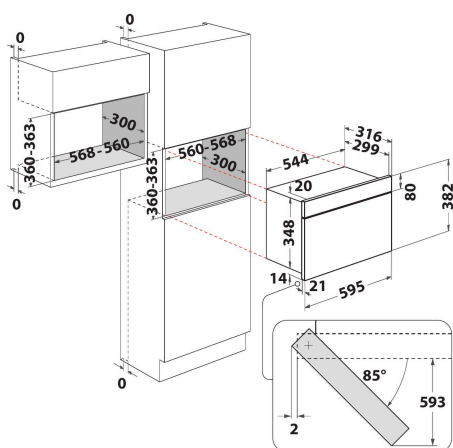

MBNA920X

12NC: 859991659460

EAN-kod: 8003437396854

Whirlpool

SENSING THE DIFFERENCE

- Ugnsvolym: 22 liter
- Jet Start: snabbstart på full effekt (30 sek/tryck)
- Jet Defrost funktion, snabb och jämn upptining
- Max. mikrovågseffekt: 750 W
- Roterade bottenplatta, diameter: 25 cm
- Maximal diameter på maten: 280 mm
- Frontventilation
- Sidohängd lucka
- 2 tillagningsfunktioner: mikrovågor, grill
- Anslutningsstorlek: 1700 W
- Kvartsgrill
- 700 W grill
- Elektronisk kontrollpanel med display (grön LED)
- Färg: Rostfritt stål
- Barnlås
- 700 W quartzgrill
- 4 effektlägen