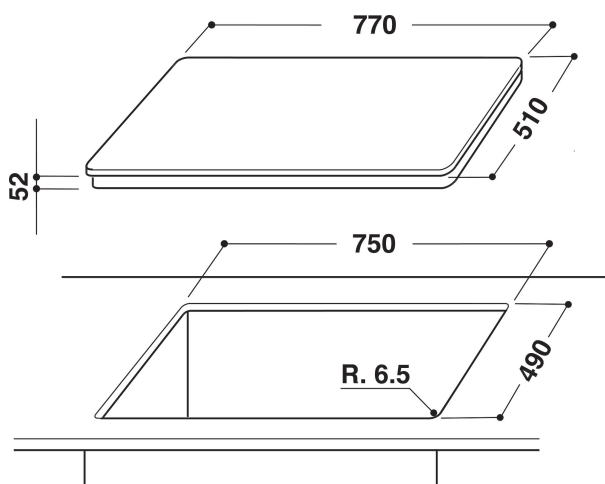

## PRODUKTEGENSKAPER

Produktgrupp	Häll
Konstruktion	Inbyggd
Typ av reglage	Elektronisk
Typ av kontrollinställning och signalenheter	-
Antal gasbrännare	0
Antal tillagningszoner	4
Antal gjutjärnsplattor	0
Antal highlight/strålningszoner	0
Antal halogenzoner	0
Antal induktionszoner	4
Antal varmhållningszoner	0
Placering av reglagen	Frontmatad
Material produkt	Glas
Färg	Black
Anslutningseffekt	8000
Gasanslutningseffekt	0
Ström	34,4
Spänning	230
Frekvens	50/60
Nätkabelns längd	150
Elkontakt	Saknas
Gasanslutning	N/A
Bredd	775
Höjd	56
Djup	515
Min inbyggnadshöjd i nisch	30
Min inbyggnadsbredd i nisch	750
Inbyggnadsdjup i nisch	490
Nettovikt	15
Automatiska program	Ja