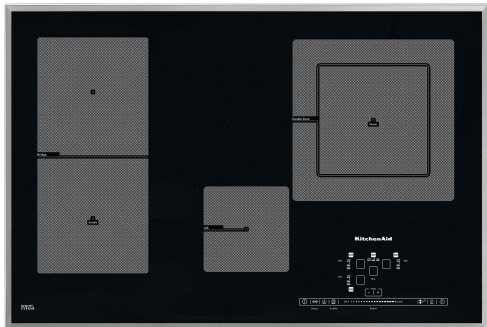

## PRODUKTEGENSKAPER

Produktgrupp	Häll
Konstruktion	Inbyggd
Typ av reglage	Elektronisk
Typ av kontrollinställning och signalenheter	-
Antal gasbrännare	0
Antal tillagningszoner	4
Antal gjutjärnsplattor	0
Antal highlight/strålningszoner	0
Antal halogenzoner	0
Antal induktionszoner	4
Antal varmhållningszoner	0
Placering av reglagen	Frontmatad
Material produkt	Glas
Färg	Black
Anslutningseffekt	8000
Gasanslutningseffekt	0
Ström	34,4
Spänning	230
Frekvens	50/60
Nätkabelns längd	150
Elkontakt	Saknas
Gasanslutning	N/A
Bredd	775
Höjd	56
Djup	515
Min inbyggnadshöjd i nisch	30
Min inbyggnadsbredd i nisch	750
Inbyggnadsdjup i nisch	490
Nettovikt	15
Automatiska program	Ja