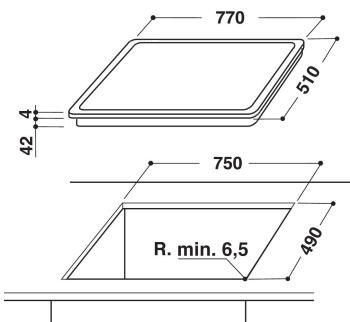

AKT 836/BA

12NC: 859483601020

EAN-kode: 8003437819155

Whirlpool

SENSING THE DIFFERENCE

PRODUKTINFORMASJON

Produktgruppe	Koketopp
Konstruksjonstype	Bygg-inn
Betjeningstype	Elektronisk
Type betjeningsinnstillinger og varselenheter	-
Antall gassbrennere	0
Antall elektriske kokesoner	4
Antall elektriske plater	0
Antall highlightplater	4
Antall halogenplater	0
Antall induksjonsplater	0
Antall elektriske varmesoner	0
Plasseringen til betjeningspanelet	Front
Overflatemateriale	Glass
Hovedfarge på produktet	Black
Tilkoblingseffekt	6800
Gasseffekt	0
Strøm	27,8
Spennning	230
Frekvens	50
Lengden på strømledningen	-
Støpseltype	Nei
Gasstilkobling	-
Bredde på produktet	770
Høyde på produktet	46
Dybde på produktet	510
Minste nisjhøyde	42
Minste nisjebredde	750
Nisjedybde	490
Nettovekt	12
Automatiske programmer	Nei