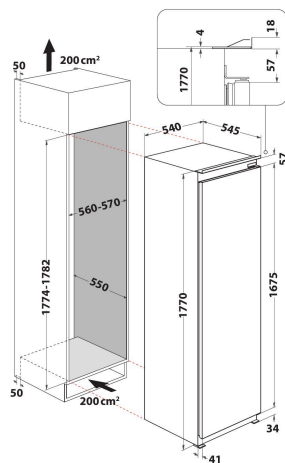

# ARG 180701

12NC: 859991613290

EAN-code: 8003437046520

Whirlpool

SENSING THE DIFFERENCE

- Energieklasse: A+
- 6TH Sense FreshControl
- Totale nettocapaciteit: 314 l
- Productafmetingen (hxbxd): 1771x540x545 mm
- Omkeerbare deur
- Geluidsniveau: 35 dB (A)
- Antibacteriefilter
- Instelbare temperatuur
- Interne ventilatie
- Koelsysteem voor koelkastcompartiment: No Frost
- Binnenafwerking: 'Flagship'
- 5 verstelbare deurvakken
- LED verlichting
- 2 van de laden
- 7 schappen in koelcompartiment
- Elektronisch regeling
- Jaarlijks energieverbruik 146 kWh/jaar