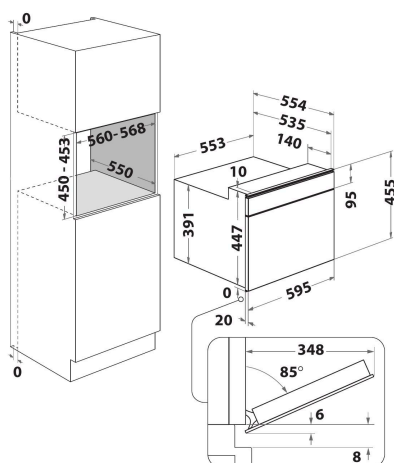

# Whirlpool

SENSING THE DIFFERENCE

- 6th Sense-sensorteknologi
- 6TH Sense CRISP-funksjon med CRISP-plate
- 6th sense Avisning
- Crisp-funksjon, lag mat og bak på rekordtid
- Ovnsvolum: 40 liter
- Jet Defrost-funksjon, rask og jevn tining
- Dampkokefunksjon
- Steam&Boil (innebygd)
- Bread Defrost, funksjon for tining av fryst brød
- Maks. mikrobølgeeffekt: 900 W
- Gripevennlig håndtak
- Roterende bunnplate, diameter: 40 cm
- Tallerkenens maks. diameter: 410 mm
- Touchkontroll
- Ventilasjon framme
- Døren åpnes nedover
- Medfølger: Crisp-panne