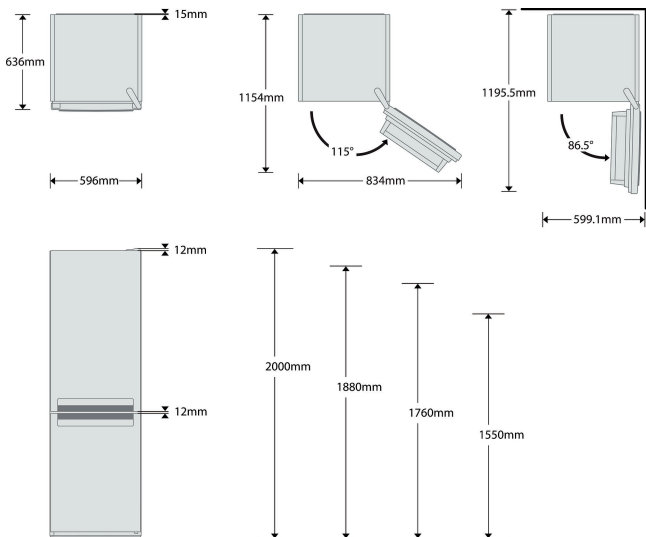

Racire rapida. Temperatura din interior se ajusteaza automat datorita senzorilor AI 6-lea Simt. De acum te bucuri de temperatura ideala si consum redus de energie.

- Clasă energetică A+
- 6TH Sense FreshControl
- Capacitate netă totală: 317 l (221 l frigider + 97 l congelator)
- Dimensiunile produsului (ÎxLxA): 1888x595x663 mm
- Ușă reversibilă
- Nivel de zgomot: 42 dB (A)
- Tehnologie Dual Fresh No Frost
- Răcire rapidă
- Congelare rapidă
- Clasa climatică SN-T
- Capacitate de congelare: 4 Kg/24 h
- Sistem Multiflow
- Alarmă ușă
- Alarma de temperatură
- Sistem de decongelare manuală
- Timp de creștere temperatură 16 h