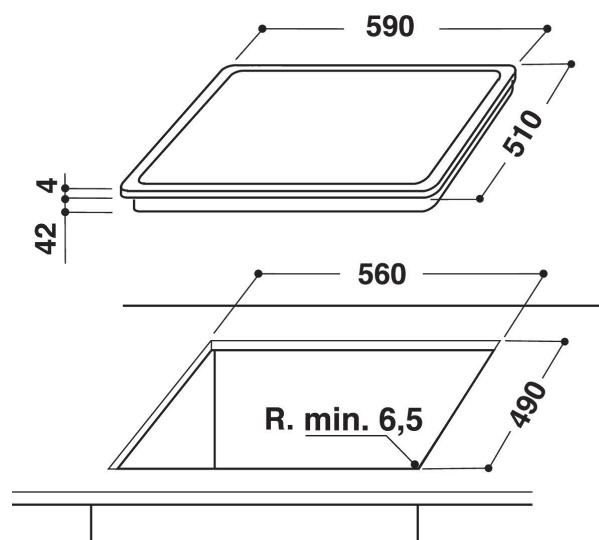

AKT 821/BA N

12NC: 859482161020

EAN-kode: 8003437827402

Whirlpool

SENSING THE DIFFERENCE

Whirlpool platetopp - AKT 821/BA N

Denne Whirlpool koketoppen har følgende funksjoner: elektrisk strømforsyning.

Touch control

Frontkontroller

Få full kontroll på tilberedning. Kontrollpanelet er praktisk plassert på platetoppens fremkant og er intuitivt brukervennlig.

- Restvarmeindikasjon
- Barnesikring
- På/Av bryter
- 60 cm bred
- Timerfunksjon
- Svart glasskoketopp
- 4 kokesoner (strålingssoner)
- 4 Indikator for platen står på
- Indikator for aktivt apparat
- 4 Kokesoner: 1 Radiant 1200 W, 1 Radiant 750/2100 W, 1 Radiant 1200 W, og 1 Radiant 1000/1800 W
- Fasettslippte glasskanter
- Produktmål (HxBxD): 46x580x510 mm
- Innbyggingsmål, maks. (HxBxD): 42x560x490 mm
- Tilkoblingseffekt: 6300 W
- Spenning: 230 V
- Front left zone: 145 mm Ø, 1200 W