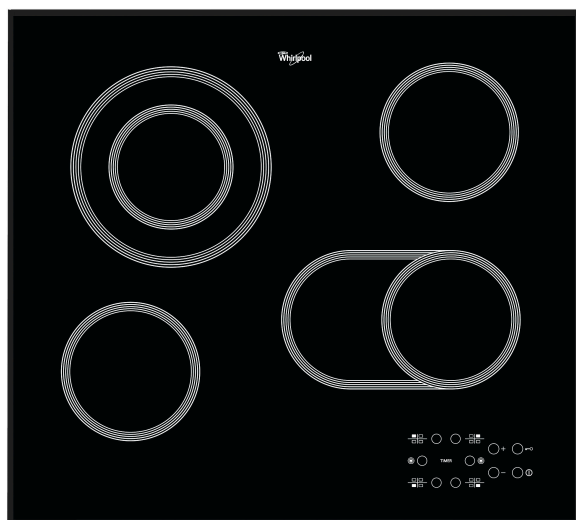

AKT 821/BA N

12NC: 859482161020

EAN-kode: 8003437827402

Whirlpool

SENSING THE DIFFERENCE

Whirlpool platetopp - AKT 821/BA N

Denne Whirlpool koketoppen har følgende funksjoner: elektrisk strømforsyning.

Touch control

Matlaging ved å trykke på en knapp. Takket være TouchControl har du den nøyaktige kontrollen av koketoppene dine. Sensoreffektreguleringen klarer seg uten de 10 fasene på de fleste skiver og muliggjør dermed enklere rengjøring og stell av komfyrtoppen.

Frontkontroller

Få full kontroll på tilberedning. Kontrollpanelet er praktisk plassert på platetoppens fremkant og er intuitivt brukervennlig.

- Restvarmeindikasjon
- Barnesikring
- På/Av bryter
- 60 cm bred
- Timerfunksjon
- Svart glasskoketopp
- 4 kokesoner (strålingssoner)
- 4 Indikator for platen står på
- Indikator for aktivt apparat
- 4 Kokesoner: 1 Radiant 1200 W, 1 Radiant 750/2100 W, 1 Radiant 1200 W, og 1 Radiant 1000/1800 W
- Fasettslippte glasskanter
- Produktmål (HxBxD): 46x580x510 mm
- Innbyggingsmål, maks. (HxBxD): 42x560x490 mm
- Tilkoblingseffekt: 6300 W
- Spenning: 230 V
- Front left zone: 145 mm Ø, 1200 W